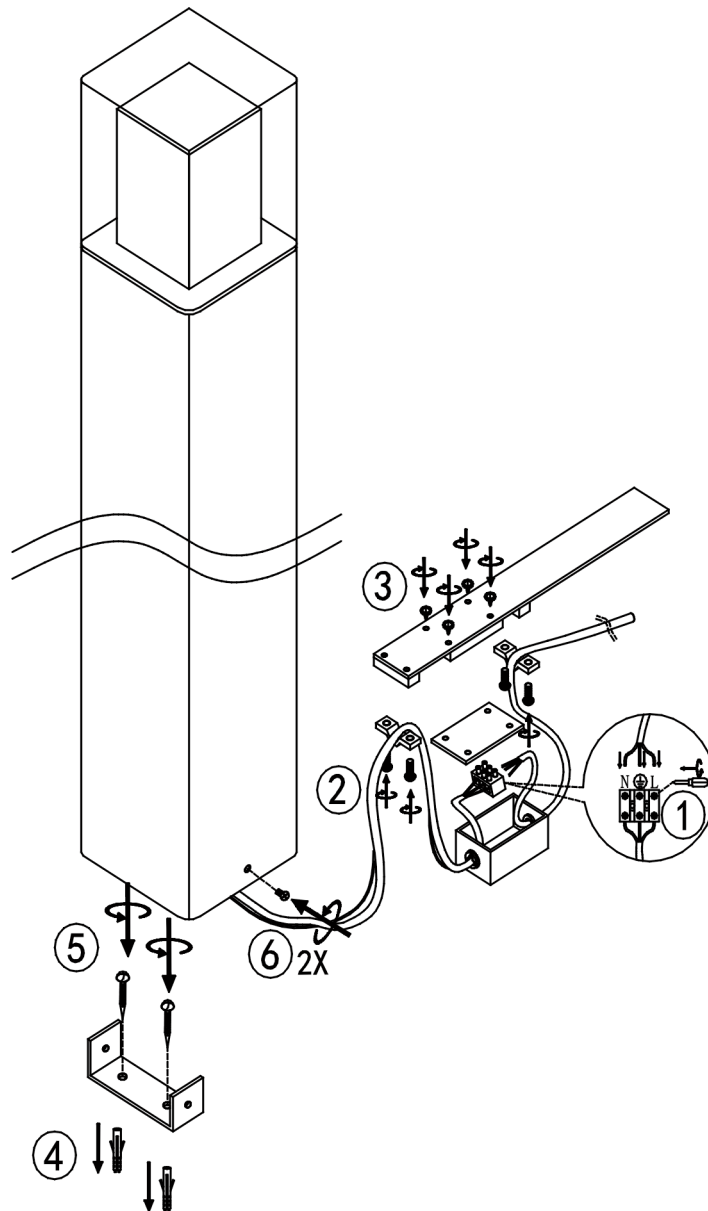

# GLOBO

LIGHTING

www.globo-lighting.com

34576/34577

B

GLOBO Handels GmbH  
St. Peter 38  
A-9184 St. Jakob/Rosental

**DE****Lichtquelle:**

Die Lichtquelle ist nicht tauschbar, weil sie konstruktionsbedingt fest mit dem umgebenden Produkt verbunden ist.  
Dieses Produkt enthält eine Lichtquelle der Energieeffizienzklasse F.