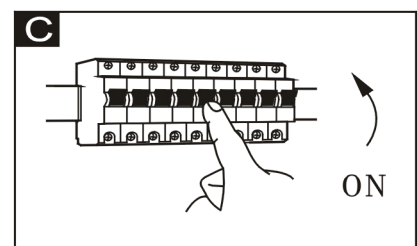

# GLOBO

LIGHTING

www.globo-lighting.com

34576/34577

B

GLOBO Handels GmbH  
St. Peter 38  
A-9184 St. Jakob/Rosental

**DE****Lichtquelle:**

Die Lichtquelle ist nicht tauschbar, weil sie konstruktionsbedingt fest mit dem umgebenden Produkt verbunden ist.  
Dieses Produkt enthält eine Lichtquelle der Energieeffizienzklasse F.